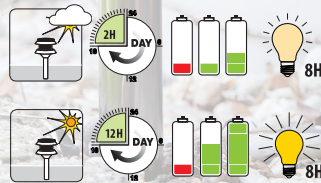

**1** LUMEN IS DE LICHTOPBRENGST VAN EEN LAMP. DUS MAKKELIJK GEZEGD; "DAT WAT JE OGEN KUNNEN WAARNEMEN"

**2** WATTAGE ZEGT NIETS OVER DE HOEVEELHEID LICHT, MAAR ZEKER WEL WAT OVER HET VERBRUIK (EN DUS OOK UW ENERGIEREKENING)

**3** INTELLIGENT SOLAR GEEFT U WEL DE LICHTOPBRENGST DIE U GEWEND BENT...

**4** 100% ZONNE-ENERGIE! MAAR NIET DE BIJBEHORENDE ENERGIESTREKENINGEN

## 1. SOLARLAMPEN MET EEN HOGERE LICHTOPBRENGST

Solar verlichting tot 300 lumen

- Geen elektra aansluiting nodig
- Eenvoudig aan te sluiten
- Voorzien van Intelligente Solar technologie
- Milieuvriendelijke lichtbron
- Modellen voorzien van dim,- en bezoekstand, verstelbare lichtstraal etc

## 2. LICHTSTERKTE AUTOMATISCH AANGEPAST

Merk op dat de lichtsterkte automatisch aangepast wordt, afhankelijk van de daglading van de batterij. Hierdoor wordt 8 uur brandtijd gegarandeerd.